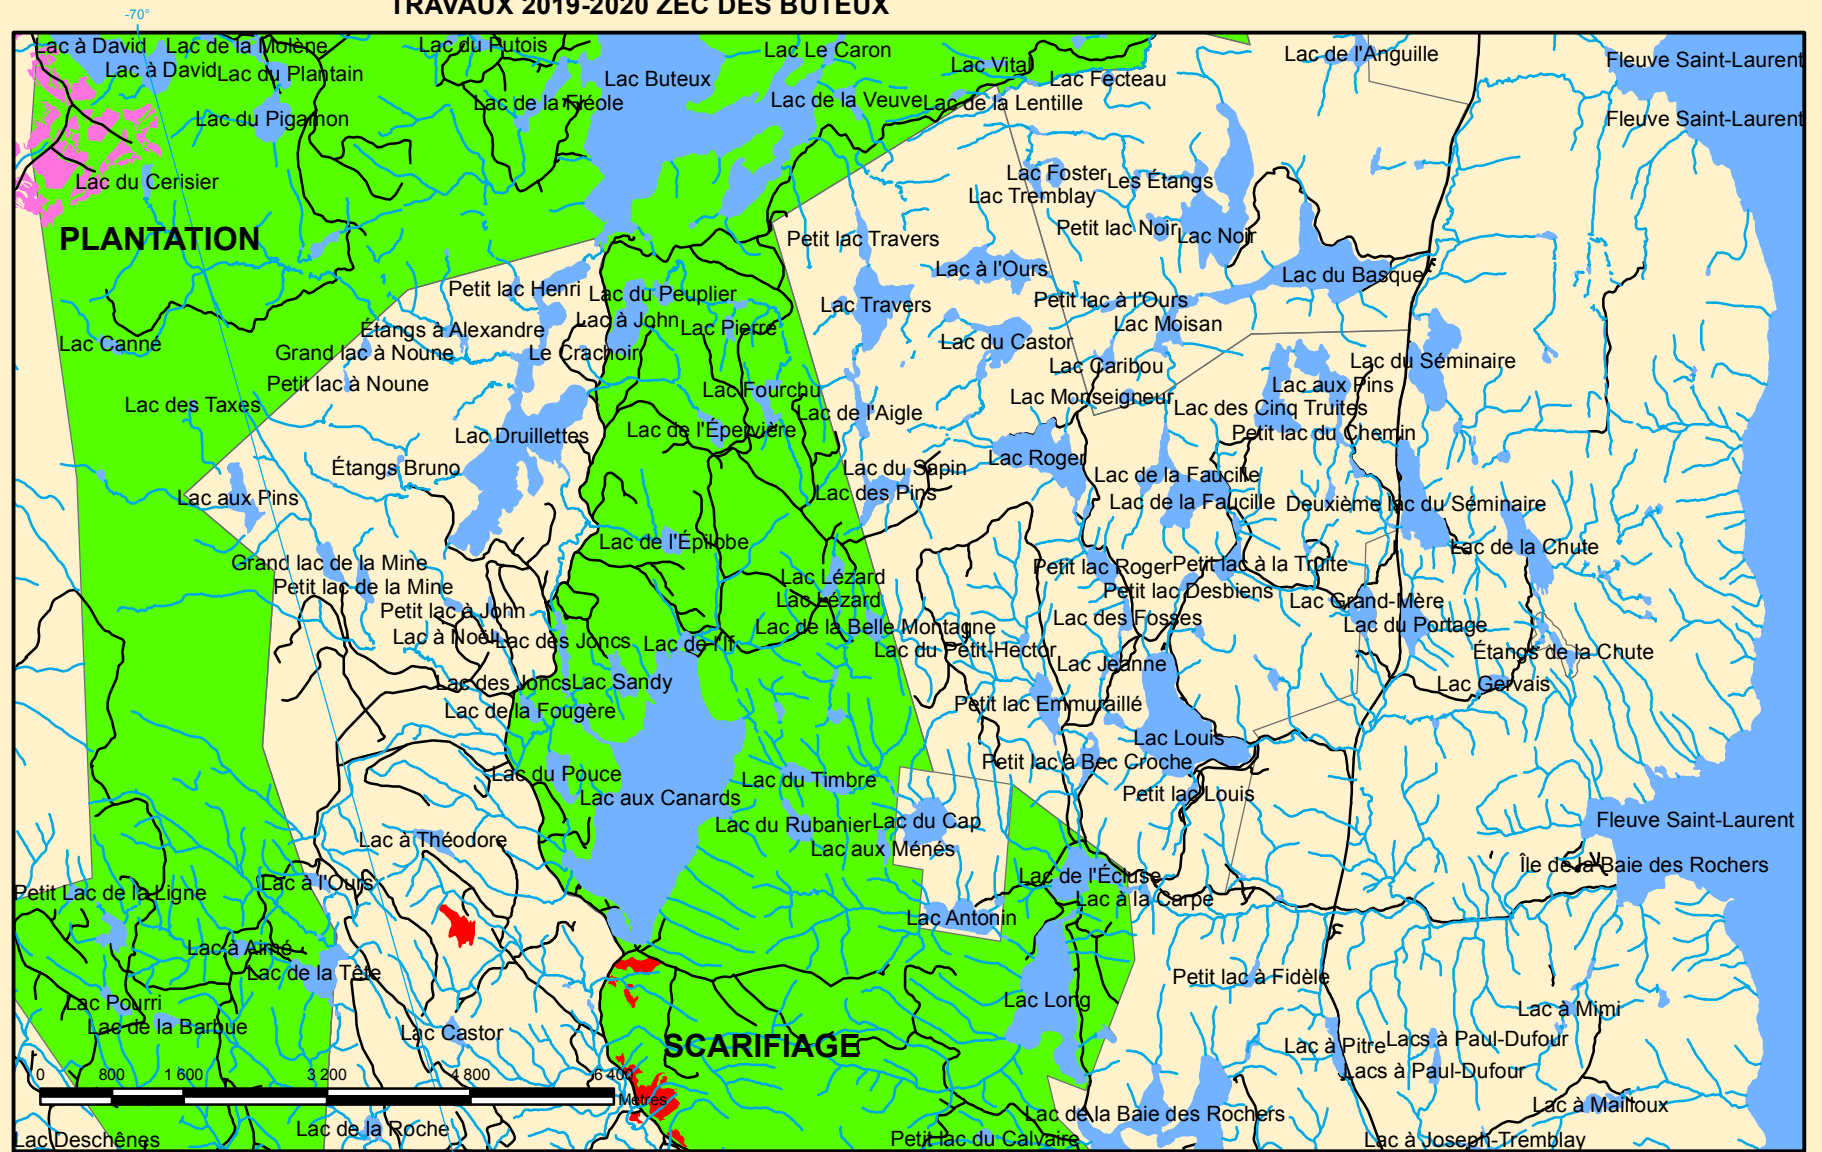

CARTES

TRAVAUX 2019-2020 ZEC DES BUTEUX

- Legend
- <toutes les autres valeurs>
 - TY_TRAIT**
 - DEG_MEC
 - EPC_SYS
 - NET_MEC
 - PL_U-MONO
 - SCA_SILL-PLEIN

- Légende**
- terfs_s
 - <toutes les autres valeurs>
 - nom_entit
 - Zec Buteux-Bas-Saguenay